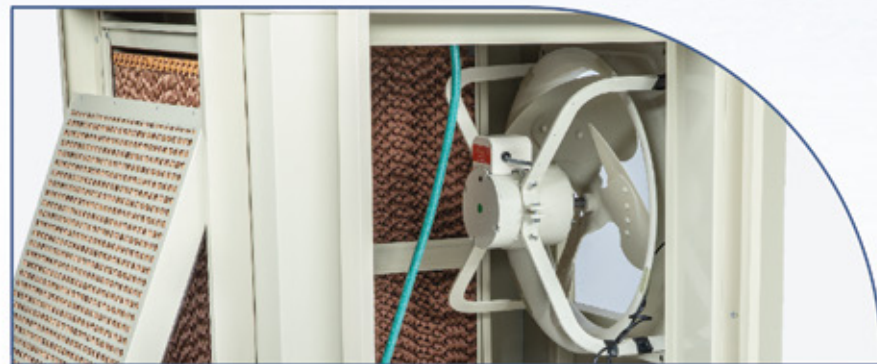

مكيفات الندى
AL NADA®

إبتكار و حلول التكييف الصحراوي
تصنيع - تجديد - صيانة